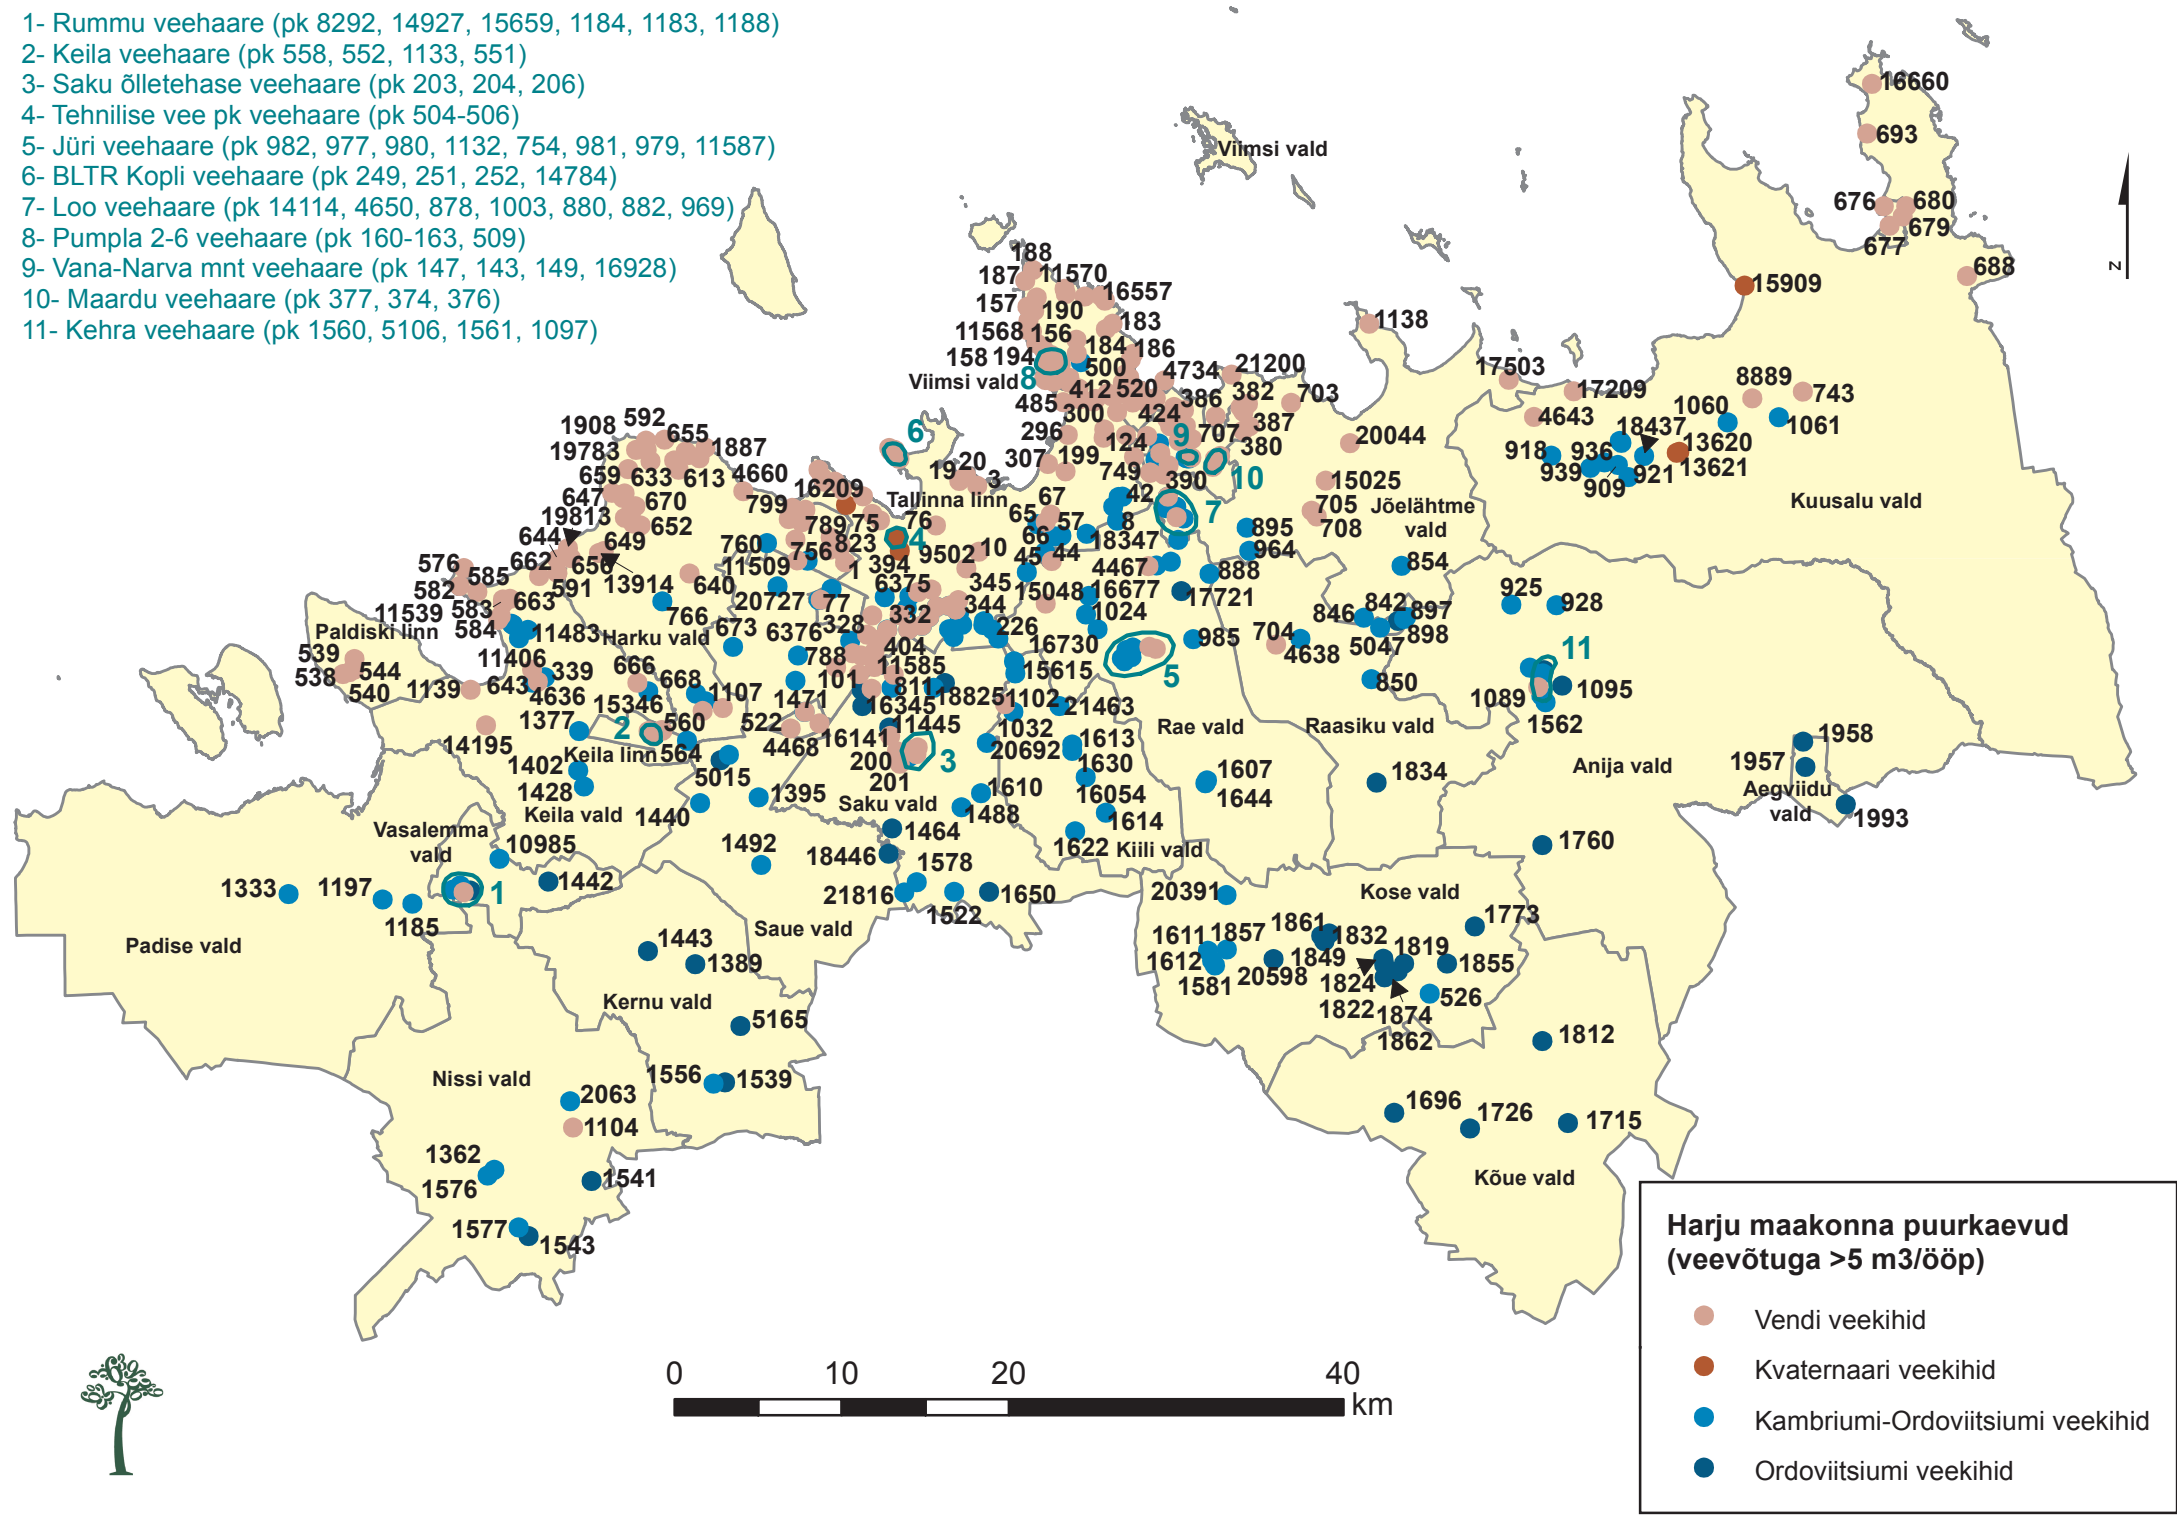

- 1- Rummu veehaare (pk 8292, 14927, 15659, 1184, 1183, 1188)
- 2- Keila veehaare (pk 558, 552, 1133, 551)
- 3- Saku õlletehase veehaare (pk 203, 204, 206)
- 4- Tehnilise vee pk veehaare (pk 504-506)
- 5- Jüri veehaare (pk 982, 977, 980, 1132, 754, 981, 979, 11587)
- 6- BLTR Kopli veehaare (pk 249, 251, 252, 14784)
- 7- Loo veehaare (pk 14114, 4650, 878, 1003, 880, 882, 969)
- 8- Pumpla 2-6 veehaare (pk 160-163, 509)
- 9- Vana-Narva mnt veehaare (pk 147, 143, 149, 16928)
- 10- Maardu veehaare (pk 377, 374, 376)
- 11- Kehra veehaare (pk 1560, 5106, 1561, 1097)

**Harju maakonna puurkaevud
(veevõtuga >5 m³/ööp)**

- Vendi veekihid
- Kvaternaari veekihid
- Kambriumi-Ordoviitsiumi veekihid
- Ordoviitsiumi veekihid