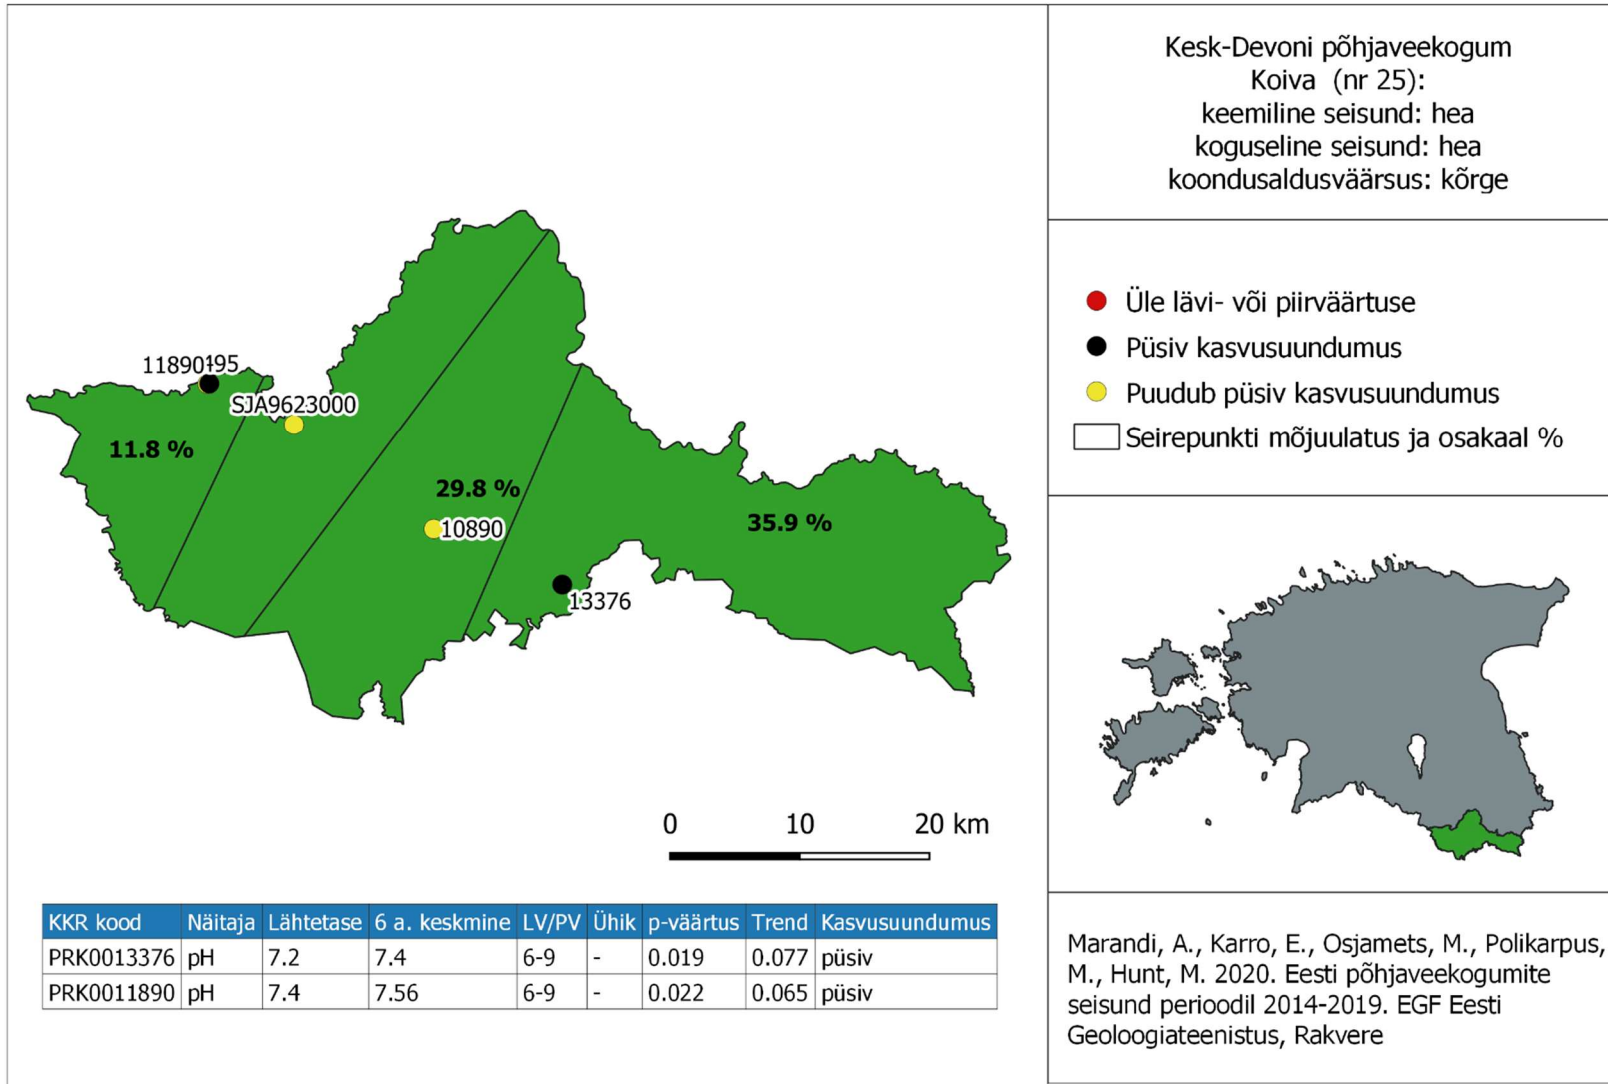

LISA 7. KOIVA VESIKONNA PÕHJAVEEKOGUMITE KAARDID

Joonis 1. Seirepunktide paiknemine ja nende mõjuulatused ning oluliste saasteainete kasvusuundumused Kesk-Devoni põhjaveekogumis Koiva vesikonnas 2

Joonis 2. Seirepunktide paiknemine ja nende mõjuulatused ning oluliste saasteainete kasvusuundumused Ülem-Devoni põhjaveekogumis 3

Joonis 1. Seirepunktide paiknemine ja nende mõjuulatused ning oluliste saasteainete kasvu suundumused Kesk-Devoni põhjaveekogumis Koiva vesikonnas

Joonis 2. Seirepunktide paiknemine ja nende mõjuulatused ning oluliste saasteainete kasvusuundumused Ülem-Devoni põhjaveekogumis