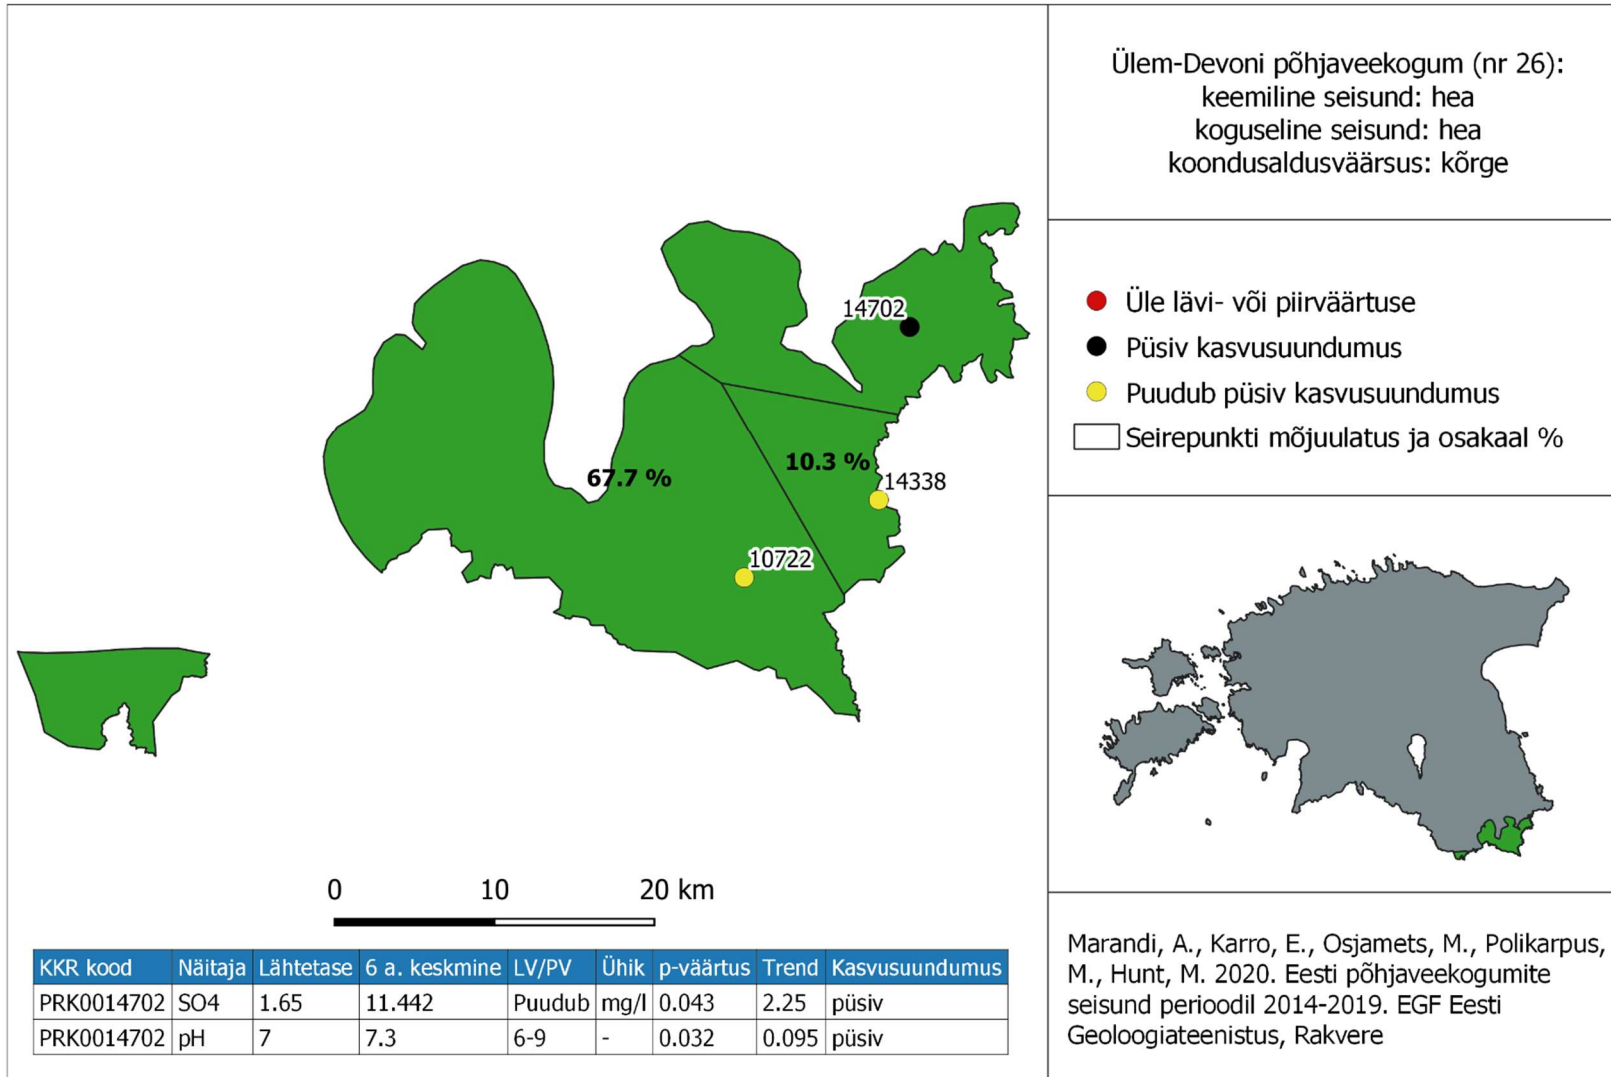

LISA 7. KOIVA VESIKONNA PÕHJAVEEKOGUMITE KAARDID

Joonis 1. Seirepunktide paiknemine ja nende mõjuulatused ning oluliste saasteainete kasvusuundumused Kesk-Devoni põhjaveekogumis Koiva vesikonnas 2

Joonis 2. Seirepunktide paiknemine ja nende mõjuulatused ning oluliste saasteainete kasvusuundumused Ülem-Devoni põhjaveekogumis 3

Joonis 1. Seirepunktide paiknemine ja nende mõjuulatused ning oluliste saasteainete kasvu suundumused Kesk-Devoni põhjaveekogumis Koiva vesikonnas

Joonis 2. Seirepunktide paiknemine ja nende mõjuulatused ning oluliste saasteainete kasvusuundumused Ülem-Devoni põhjaveekogumis